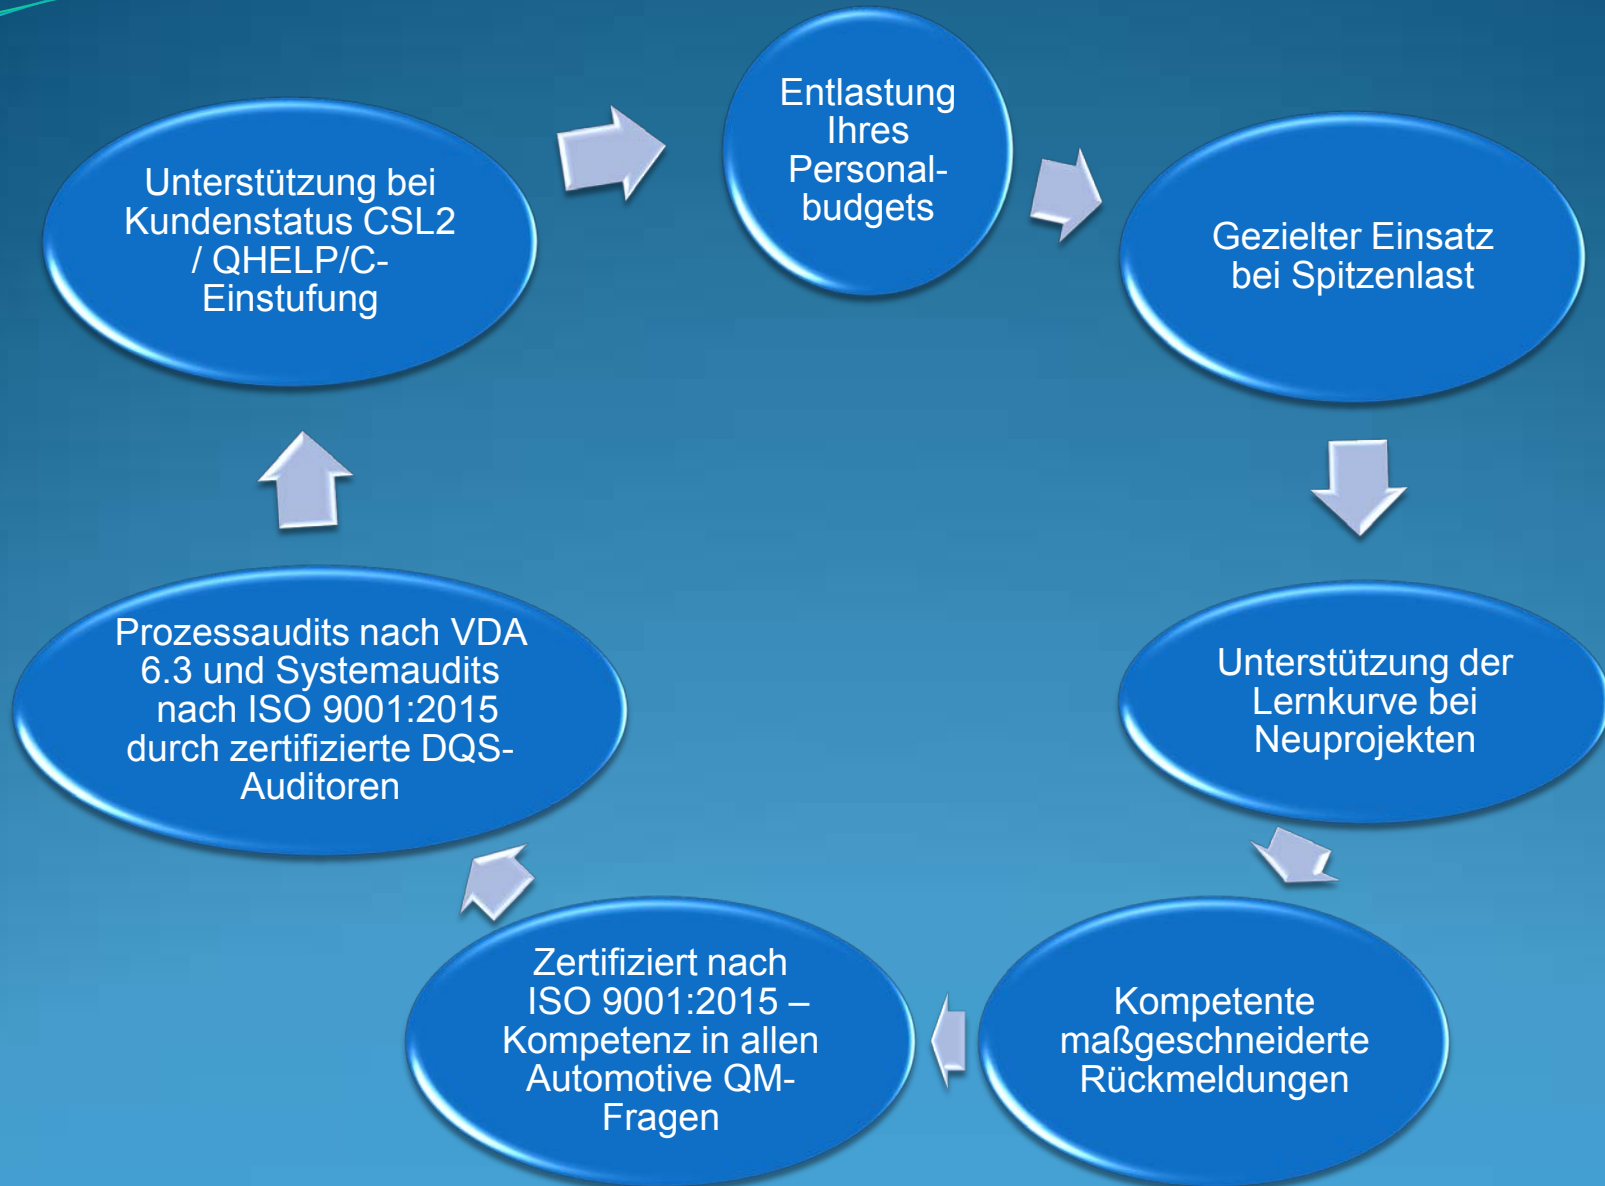

Das KUBEA-Prinzip....

KUBEA!@ VYb GmbH
Am Wiesenbach 9
D-77704 Oberkirch-Zusenhofen

Das KUBEA –Prinzip..... Qualitätsdienstleistungen

In einem unserer 3 Standorte – oder mit unserem kompetenten Personal in Ihrem Unternehmen – **wir stellen uns immer auf Sie ein.**

Drehteile / Stanzteile /
Montage /

Schlanke
Organisation

Wettbewerbsfähige
Konditionen

Zielführende
Prozesse

Kommunikation ohne
Reibungsverluste

Das KUBEA Prinzip.... Wir schaffen Mehrwert für den Kunden

Profitieren auch Sie vom KUBEA-Prinzip