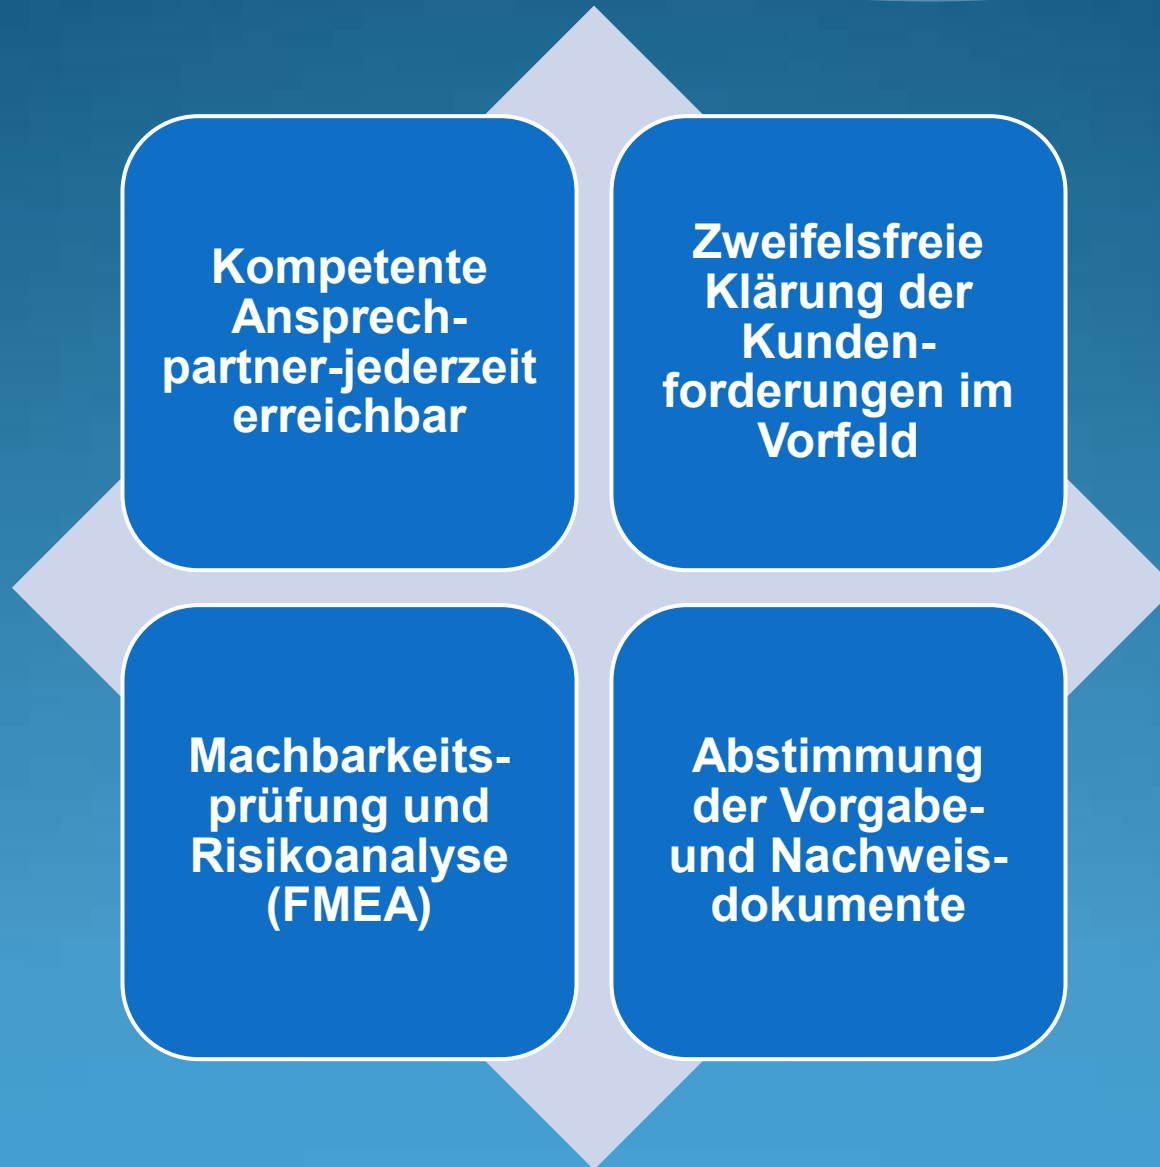

Das KUBEA-Prinzip....

KUBEA!@ VYb GmbH
Am Wiesenbach 9
D-77704 Oberkirch-Zusenhofen

Das KUBEA –Prinzip..... Qualitätsdienstleistungen

In einem unserer 3 Standorte – oder mit unserem kompetenten Personal in Ihrem Unternehmen – **wir stellen uns immer auf Sie ein.**

Neue
Aufgaben? —
Gerne!

DQS- Zertifiziert nach
DIN EN ISO 9001
seit 2004

**Beste Qualitäts – und
Lieferperformance**

Reibungslose
Auftragsabwicklung

**Qualifiziertes
Personal an jedem
Arbeitsplatz**

Kundenorientierung
bestimmt unser Handeln

Drehteile / Stanzteile /
Montage /

Schlanke
Organisation

Wettbewerbsfähige
Konditionen

Zielführende
Prozesse

Kommunikation ohne
Reibungsverluste

Das KUBEA Prinzip.... Wir schaffen Mehrwert für den Kunden

Profitieren auch Sie vom KUBEA-Prinzip