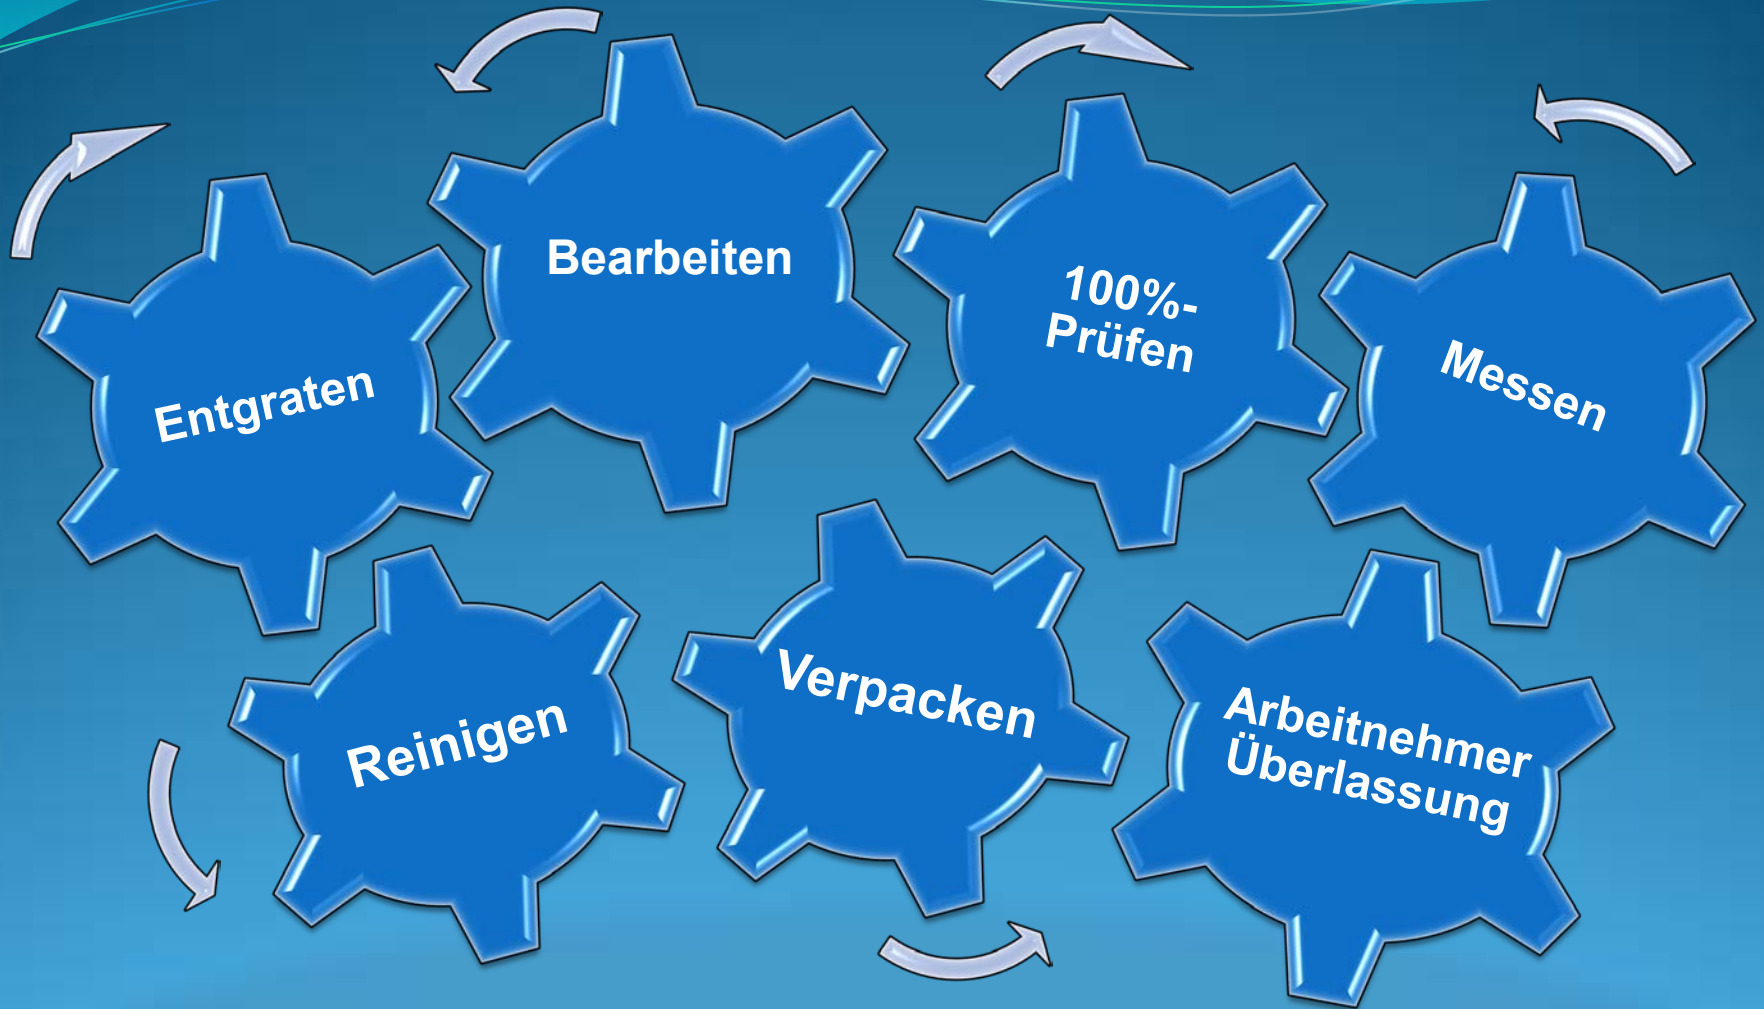

Das KUBEA-Prinzip....

KUBEA!@ VYb GmbH
Am Wiesenbach 9
D-77704 Oberkirch-Zusenhofen

Das KUBEA –Prinzip..... Qualitätsdienstleistungen

In einem unserer 3 Standorte – oder mit unserem kompetenten Personal in Ihrem Unternehmen – **wir stellen uns immer auf Sie ein.**

Drehteile / Stanzteile /
Montage /

Schlanke
Organisation

Wettbewerbsfähige
Konditionen

Zielführende
Prozesse

Kommunikation ohne
Reibungsverluste

Das KUBEA Prinzip.... Wir schaffen Mehrwert für den Kunden

Profitieren auch Sie vom KUBEA-Prinzip